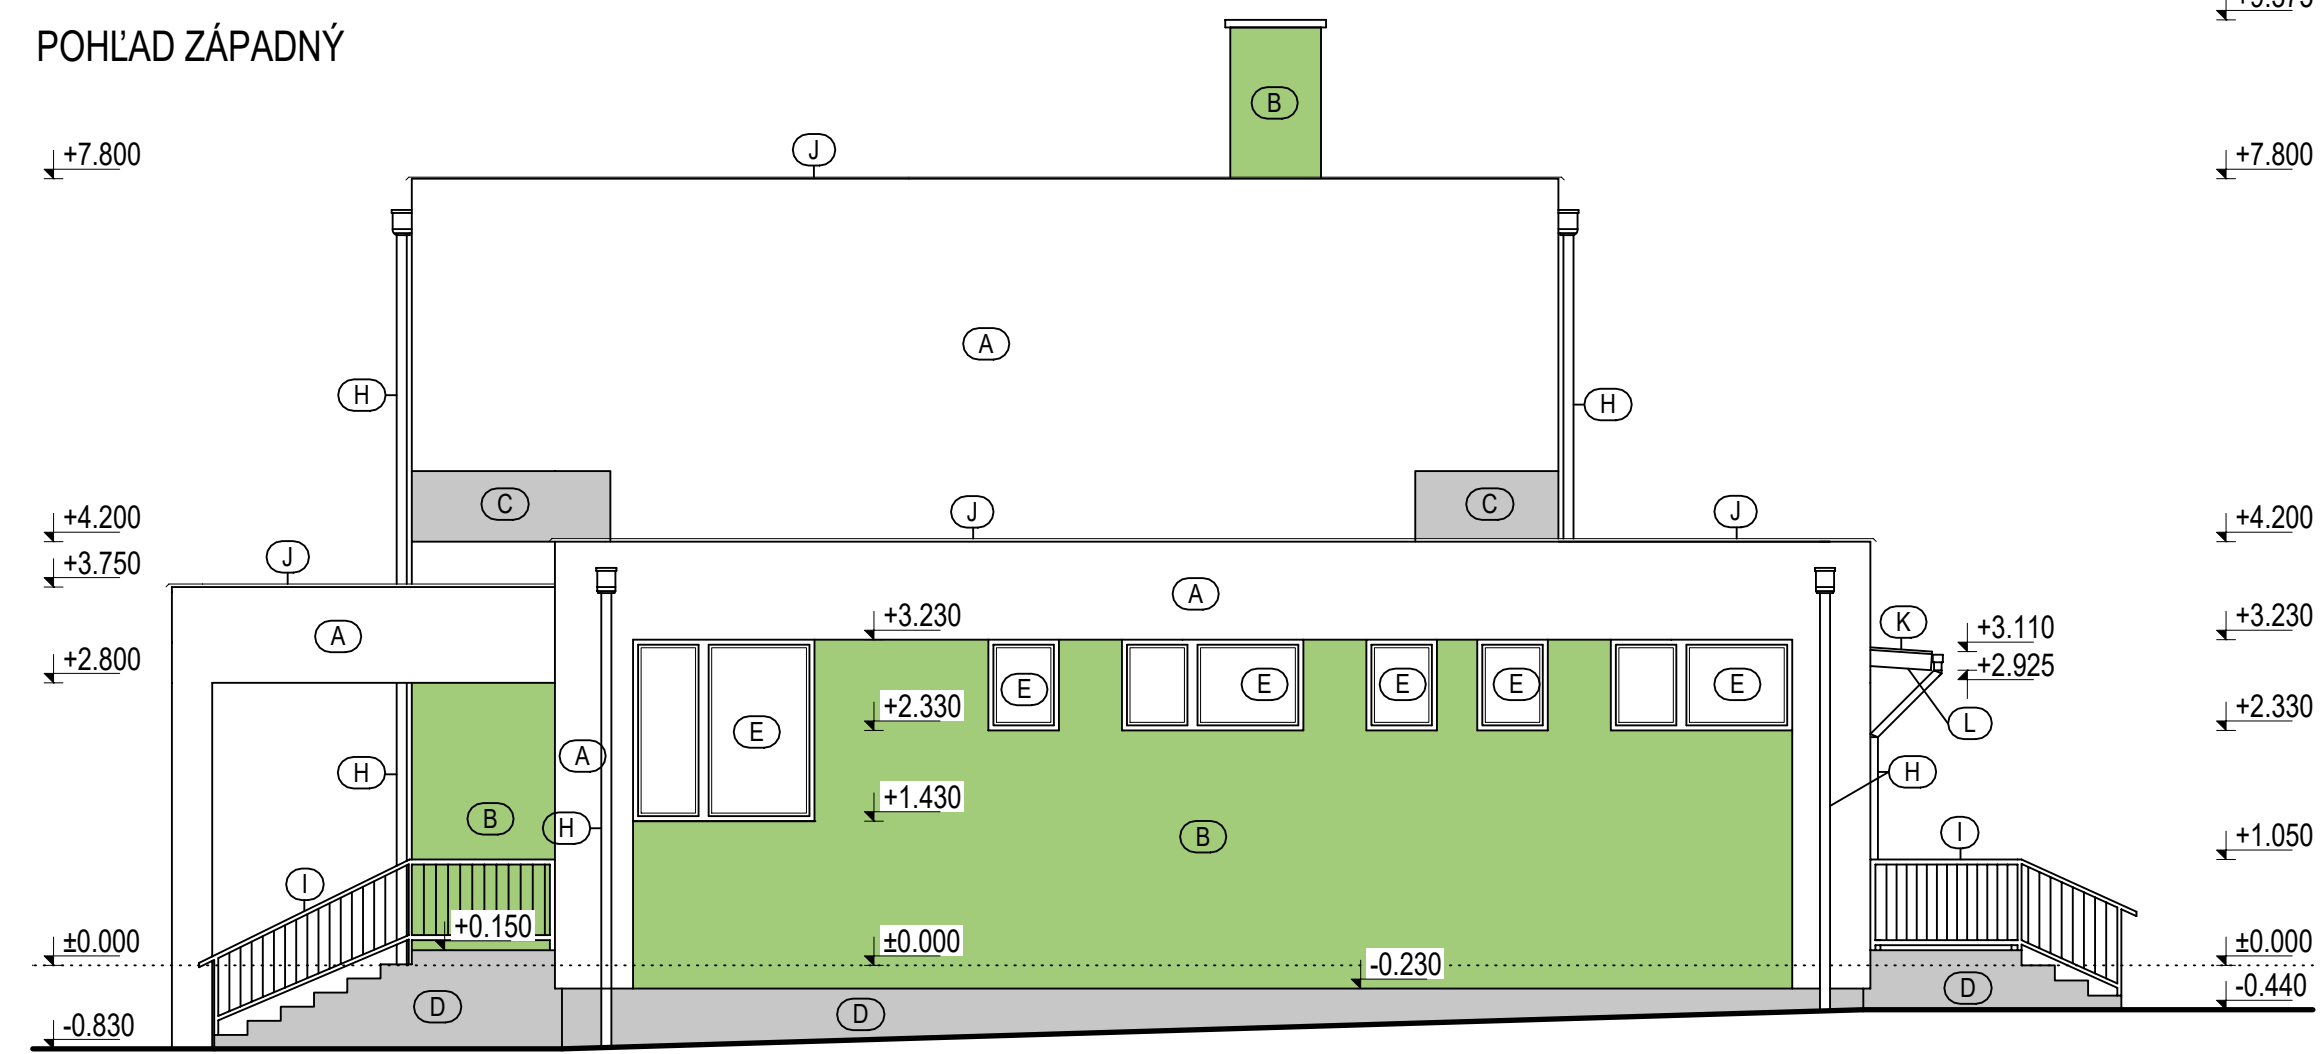

POHLAD SEVERNÝ

POHLAD JUŽNÝ

POHLAD ZÁPADNÝ

POHLAD VÝCHODNÝ

LEGENDA

- (A) - CERTIFIKOVANÝ KONTAKTNÝ ZATEPLOVACÍ SYSTÉM NA BÁZE POLYSTYRÉNU Z EPS GRAFITOVÝCH DOSIEK HR. = 150mm, TENKOVRSŤVÁ SILIKÓNOVÁ OMIETKA HRÚBKÁ 2 mm, FARBA BIELA
- (B) - CERTIFIKOVANÝ KONTAKTNÝ ZATEPLOVACÍ SYSTÉM NA BÁZE POLYSTYRÉNU Z EPS GRAFITOVÝCH DOSIEK HR. = 150mm, TENKOVRSŤVÁ SILIKÓNOVÁ OMIETKA HRÚBKÁ 2 mm, FARBA ZELEŇÁ
- (C) - CERTIFIKOVANÝ KONTAKTNÝ ZATEPLOVACÍ SYSTÉM NA BÁZE POLYSTYRÉNU Z EPS GRAFITOVÝCH DOSIEK HR. = 150mm, TENKOVRSŤVÁ SILIKÓNOVÁ OMIETKA HRÚBKÁ 2 mm, FARBA SIVÁ
- (D) - SOKEL ZATEPLENÝ EXTRUDOVANÝM POLYSTYRÉNOM HR. = 100 mm, MOZAIKOVÁ OMIETKA, FARBA SIVÁ
- (E) - NOVÉ PLASTOVÉ OKNÁ A DVERE, S IZOLAČNÝM TROJSKLOM, FARBA BIELA
- (F) - JESTVUJUČE PLASTOVÉ DVERE UPRAVOVANÝ NADSVETLÍK, FARBA BIELA
- (G) - JESTVUJUČE PLASTOVÉ OKNÁ A DVERE, S IZOLAČNÝM DVOJSKLOM, FARBA BIELA
- (H) - KLAMPIARSKÉ VÝROBKY Z POPLASTOVANÉHO PLECHU, FARBA SIVÁ
- (I) - NEREZOVÉ ZÁBRADLIA
- (J) - OPLECHOVANIA Z POPLASTOVANÉHO PLECHU, FARBA SIVÁ
- (K) - PVC STREŠNÁ KRYTINA, FARBA SIVÁ
- (L) - DREVENNÁ KONŠTRUKCIA PRESTREŠENIA TERASY, FARBA PRÍRODNÉ DREVO

POZNÁMKA

KONKRÉTNÉ FAREBNÉ RIEŠENIE SA UPRESNÍ PODĽA FAREBNEJ ŠKÁLY VÝROBCU OMIETKOVÍN.

±0.000 = JESTVUJÚCA ÚROVEŇ PODLAHY NA 1. NP + 180 mm NOVÁ PODLAHA PRÍZEMIA
TENTO PROJEKT JE DUŠEVNÝM VLASTNÍCTVOM AUTORA.

 S. Kukuru 12, MICHÁLOVCE www.jegon.sk +421 (0)56 6433457	MIESTO STAVBY: ZALUŽICE, katastrálne územie ZALUŽICE, parc. č. 439/3, 439/1	Č. PARE PEČIATKA AUTORIZOVANÉHO PROJEKTANTA Č. VÝKRESU: 1062-01-ASR-16
	INVESTOR: OBEC ZALUŽICE, ZALUŽICE, Č. 207, SR	
	AUTOR: ING. JOZEF GONOS	
	ZOD. PROJEKTANT: ING. JOZEF GONOS	
PROJEKTANT: ING. MARTIN MESÁROŠ	STAVBA: VYPRACOVANIE PROJEKTOVEJ DOKUMENTÁCIE NA PRESTAVBU OBJEKTU MATERSKEJ ŠKOLY NA OBCENÝ ÚRAD	STAVEBNÝ OBJEKT: SO 01 OBCENÝ ÚRAD NÁZOV VÝKRESU: POHLADY - NOVÝ STAV
STUPEŇ PD: PROJEKT	DIEL: ASR	
PRE STAVEBNÉ POVOLENIE	ARCH.Č.: 1062	
	FORMÁT: 4 x A4	DÁTUM: 2016-06-28
		MIERKA: 1:75