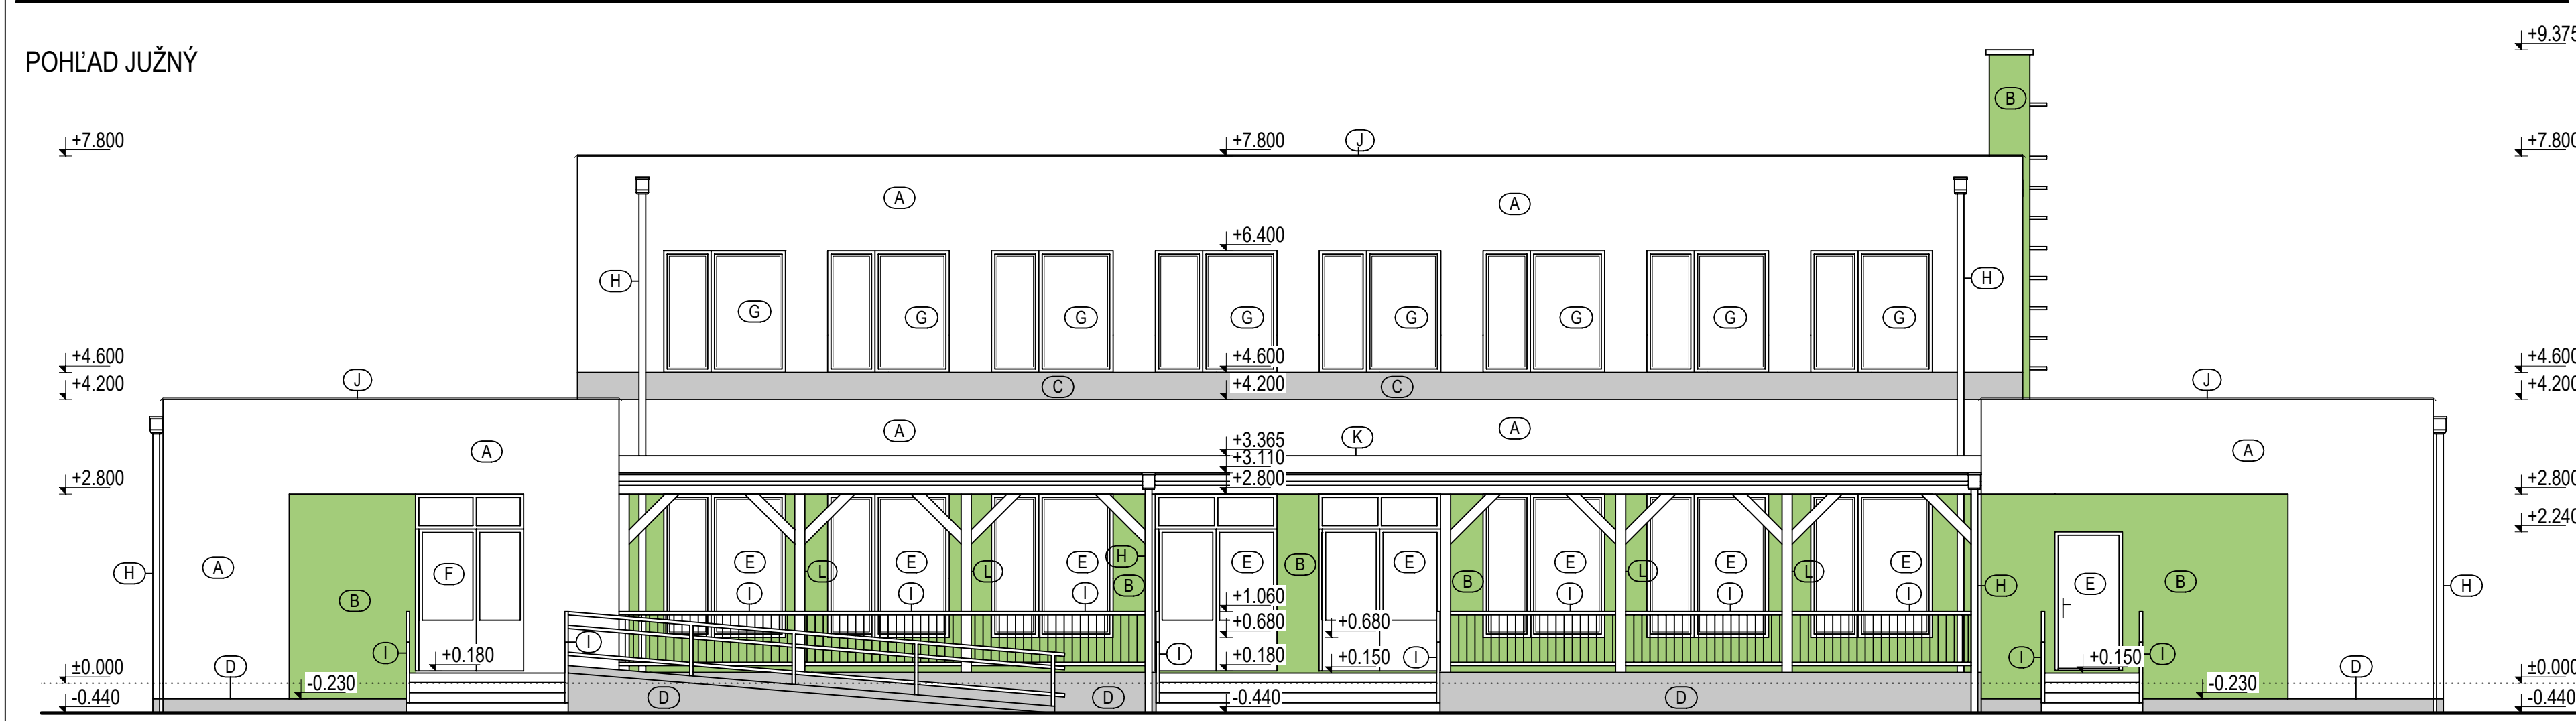

POHLAD SEVERNÝ

POHLAD JUŽNÝ

POHLAD ZÁPADNÝ

POHLAD VÝCHODNÝ

LEGENDA

- (A) - CERTIFIKOVANÝ KONTAKTNÝ ZATEPLOVACÍ SYSTÉM NA BÁZE POLYSTYRÉNU Z EPS GRAFITOVÝCH DOSIEK HR. = 150mm, TENKOVRSŤVÁ SILIKÓNOVÁ OMIETKA HRÚBKÁ 2 mm, FARBA BIELA
- (B) - CERTIFIKOVANÝ KONTAKTNÝ ZATEPLOVACÍ SYSTÉM NA BÁZE POLYSTYRÉNU Z EPS GRAFITOVÝCH DOSIEK HR. = 150mm, TENKOVRSŤVÁ SILIKÓNOVÁ OMIETKA HRÚBKÁ 2 mm, FARBA ZELEŇÁ
- (C) - CERTIFIKOVANÝ KONTAKTNÝ ZATEPLOVACÍ SYSTÉM NA BÁZE POLYSTYRÉNU Z EPS GRAFITOVÝCH DOSIEK HR. = 150mm, TENKOVRSŤVÁ SILIKÓNOVÁ OMIETKA HRÚBKÁ 2 mm, FARBA SIVÁ
- (D) - SOKEL ZATEPLENÝ EXTRUDOVANÝM POLYSTYRÉNOM HR. = 100 mm, MOZAIKOVÁ OMIETKA, FARBA SIVÁ
- (E) - NOVÉ PLASTOVÉ OKNÁ A DVERE, S IZOLAČNÝM TROJSKLOM, FARBA BIELA
- (F) - JESTVUJUČE PLASTOVÉ DVERE UPRAVOVANÝ NADSVETLÍK, FARBA BIELA
- (G) - JESTVUJUČE PLASTOVÉ OKNÁ A DVERE, S IZOLAČNÝM DVOJSKLOM, FARBA BIELA
- (H) - KLAMPIARSKÉ VÝROBKY Z POPLASTOVANÉHO PLECHU, FARBA SIVÁ
- (I) - NEREZOVÉ ZÁBRADLIA
- (J) - OPLECHOVANIA Z POPLASTOVANÉHO PLECHU, FARBA SIVÁ
- (K) - PVC STREŠNÁ KRYTINA, FARBA SIVÁ
- (L) - DREVENNÁ KONŠTRUKCIA PRESTREŠENIA TERASY, FARBA PRÍRODNÉ DREVO

POZNÁMKA

KONKRÉTNÉ FAREBNÉ RIEŠENIE SA UPRESNÍ PODĽA FAREBNEJ ŠKÁLY VÝROBCU OMIETKOVÍN.

±0.000 = JESTVUJÚCA ÚROVEŇ PODLAHY NA 1. NP + 180 mm NOVÁ PODLAHA PRÍZEMIA
TENTO PROJEKT JE DUŠEVNÝM VLASTNÍCTVOM AUTORA.

 S. Kukuru 12, MICHÁLOVCE www.jegon.sk +421 (0)56 6433457	MIESTO STAVBY: ZALUŽICE, katastrálne územie ZALUŽICE, parc. č. 439/3, 439/1	Č. PARE PEČIATKA AUTORIZOVANÉHO PROJEKTANTA Č. VÝKRESU: 1062-01-ASR-16
	INVESTOR: OBEC ZALUŽICE, ZALUŽICE, Č. 207, SR	
	AUTOR: ING. JOZEF GONOS	
	ZOD. PROJEKTANT: ING. JOZEF GONOS	
PROJEKTANT: ING. MARTIN MESÁROŠ	STAVBA: VYPRACOVANIE PROJEKTOVEJ DOKUMENTÁCIE NA PRESTAVBU OBJEKTU MATERSKEJ ŠKOLY NA OBCENÝ ÚRAD	STAVEBNÝ OBJEKT: SO 01 OBCENÝ ÚRAD NÁZOV VÝKRESU: POHLADY - NOVÝ STAV
STUPEŇ PD: PROJEKT	DIEL: ASR	
PRE STAVEBNÉ POVOLENIE	ARCH.Č.: 1062	
	FORMÁT: 4 x A4	DÁTUM: 2016-06-28
		MIERKA: 1:75