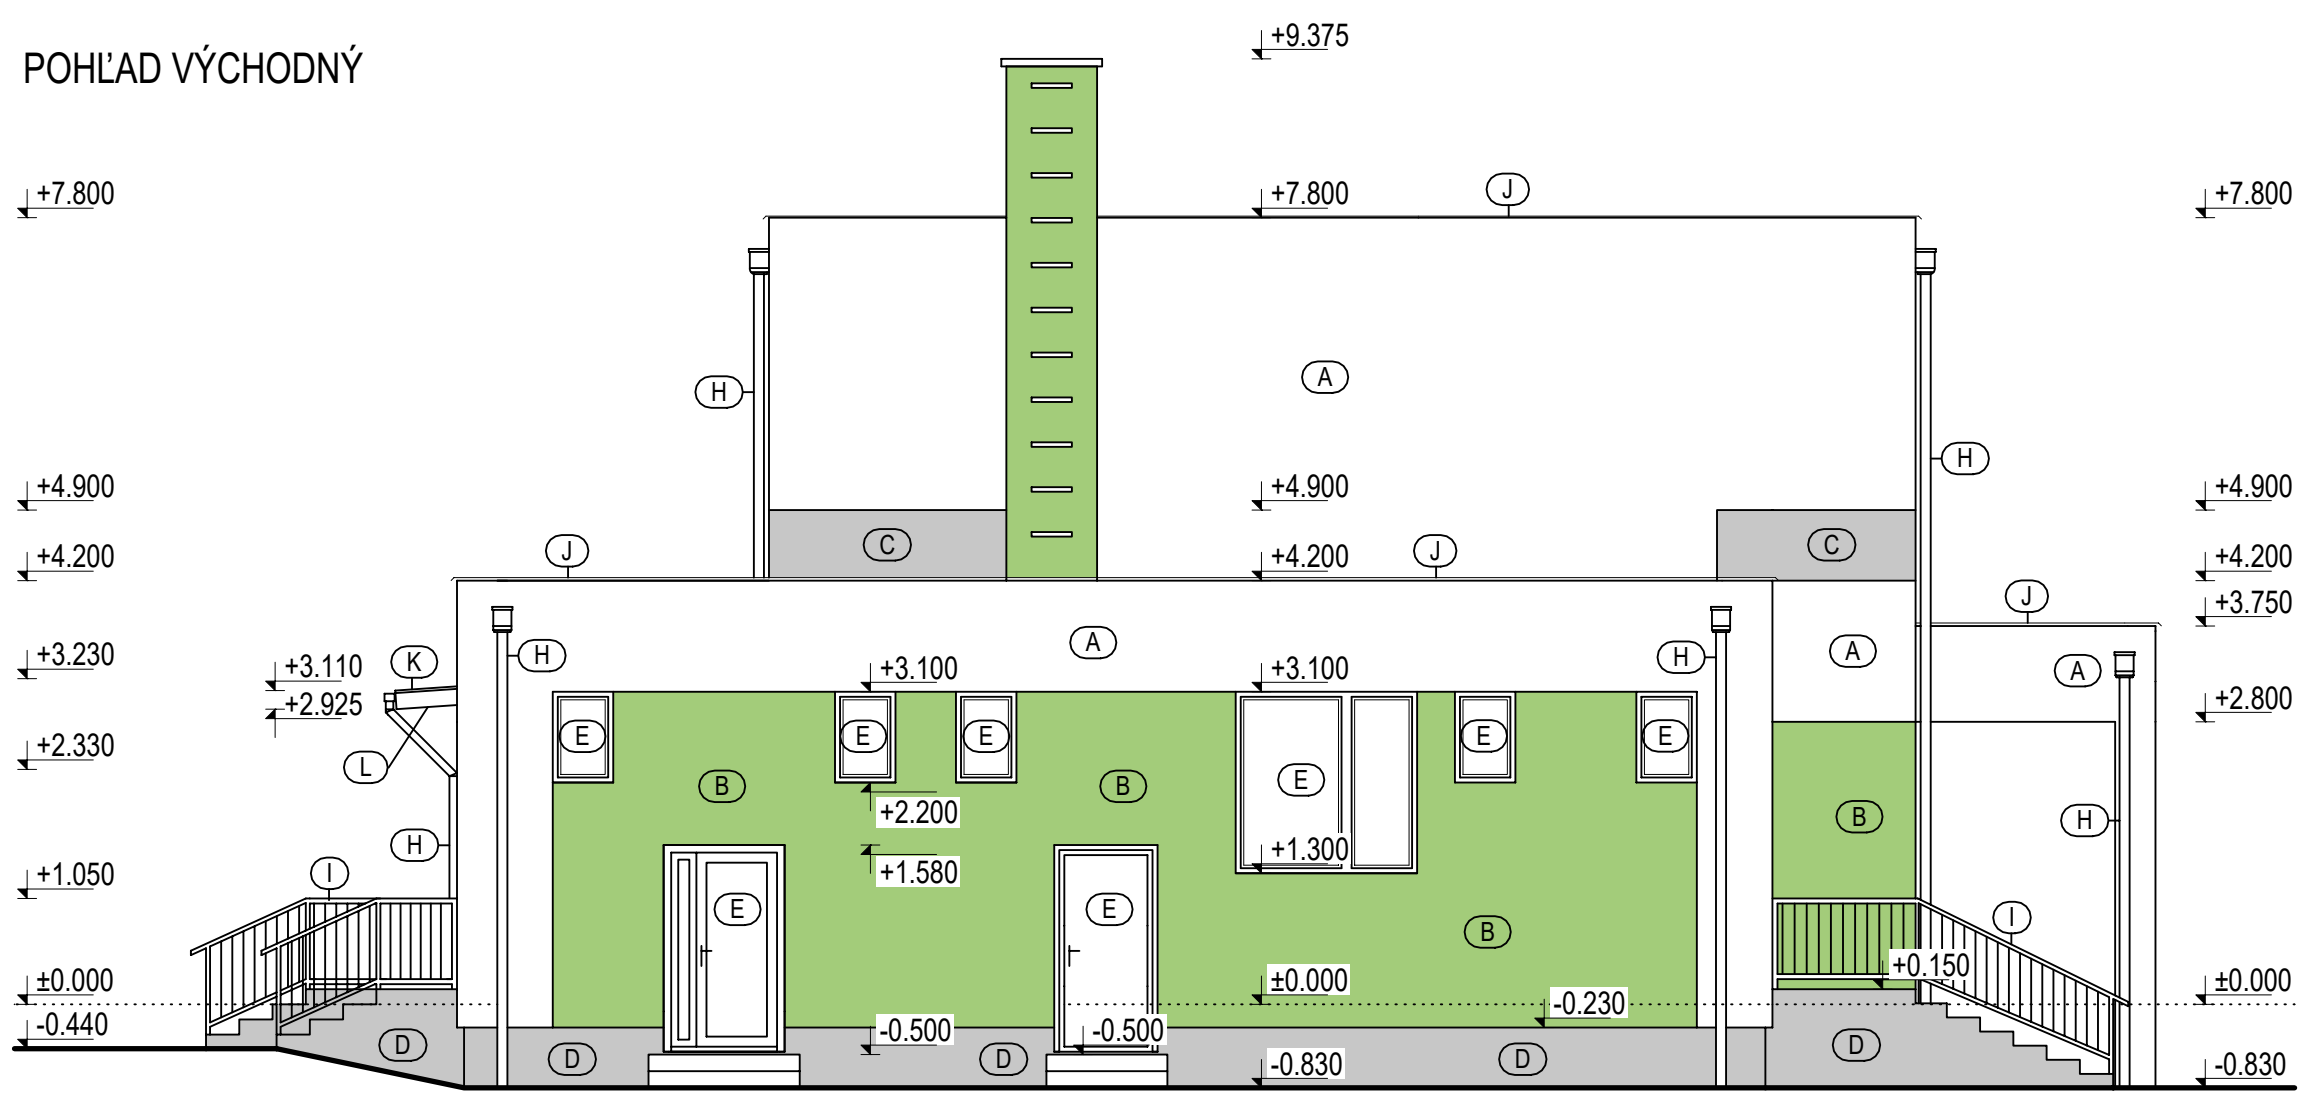

POHLAD SEVERNÝ

POHLAD JUŽNÝ

POHLAD ZÁPADNÝ

POHLAD VÝCHODNÝ

LEGENDA

- (A) - CERTIFIKOVANÝ KONTAKTNÝ ZATEPLOVACÍ SYSTÉM NA BÁZE POLYSTYRÉNU Z EPS GRAFITOVÝCH DOSIEK HR. = 150mm, TENKOVRSŤVÁ SILIKÓNOVÁ OMIETKA HRÚBKÁ 2 mm, FARBA BIELA
- (B) - CERTIFIKOVANÝ KONTAKTNÝ ZATEPLOVACÍ SYSTÉM NA BÁZE POLYSTYRÉNU Z EPS GRAFITOVÝCH DOSIEK HR. = 150mm, TENKOVRSŤVÁ SILIKÓNOVÁ OMIETKA HRÚBKÁ 2 mm, FARBA ZELEŇÁ
- (C) - CERTIFIKOVANÝ KONTAKTNÝ ZATEPLOVACÍ SYSTÉM NA BÁZE POLYSTYRÉNU Z EPS GRAFITOVÝCH DOSIEK HR. = 150mm, TENKOVRSŤVÁ SILIKÓNOVÁ OMIETKA HRÚBKÁ 2 mm, FARBA SIVÁ
- (D) - SOKEL ZATEPLENÝ EXTRUDOVANÝM POLYSTYRÉNOM HR. = 100 mm, MOZAIKOVÁ OMIETKA, FARBA SIVÁ
- (E) - NOVÉ PLASTOVÉ OKNÁ A DVERE, S IZOLAČNÝM TROJSKLOM, FARBA BIELA
- (F) - JESTVUJUČE PLASTOVÉ DVERE UPRAVOVANÝ NADSVETLÍK, FARBA BIELA
- (G) - JESTVUJUČE PLASTOVÉ OKNÁ A DVERE, S IZOLAČNÝM DVOJSKLOM, FARBA BIELA
- (H) - KLAMPIARSKÉ VÝROBKY Z POPLASTOVANÉHO PLECHU, FARBA SIVÁ
- (I) - NEREZOVÉ ZÁBRADLIA
- (J) - OPLECHOVANIA Z POPLASTOVANÉHO PLECHU, FARBA SIVÁ
- (K) - PVC STREŠNÁ KRYTINA, FARBA SIVÁ
- (L) - DREVENNÁ KONŠTRUKCIA PRESTREŠENIA TERASY, FARBA PRÍRODNÉ DREVO

POZNÁMKA

KONKRÉTNÉ FAREBNÉ RIEŠENIE SA UPRESNÍ PODĽA FAREBNEJ ŠKÁLY VÝROBCU OMIETKOVÍN.

±0.000 = JESTVUJÚCA ÚROVEŇ PODLAHY NA 1. NP + 180 mm NOVÁ PODLAHA PRÍZEMIA
TENTO PROJEKT JE DUŠEVNÝM VLASTNÍCTVOM AUTORA.